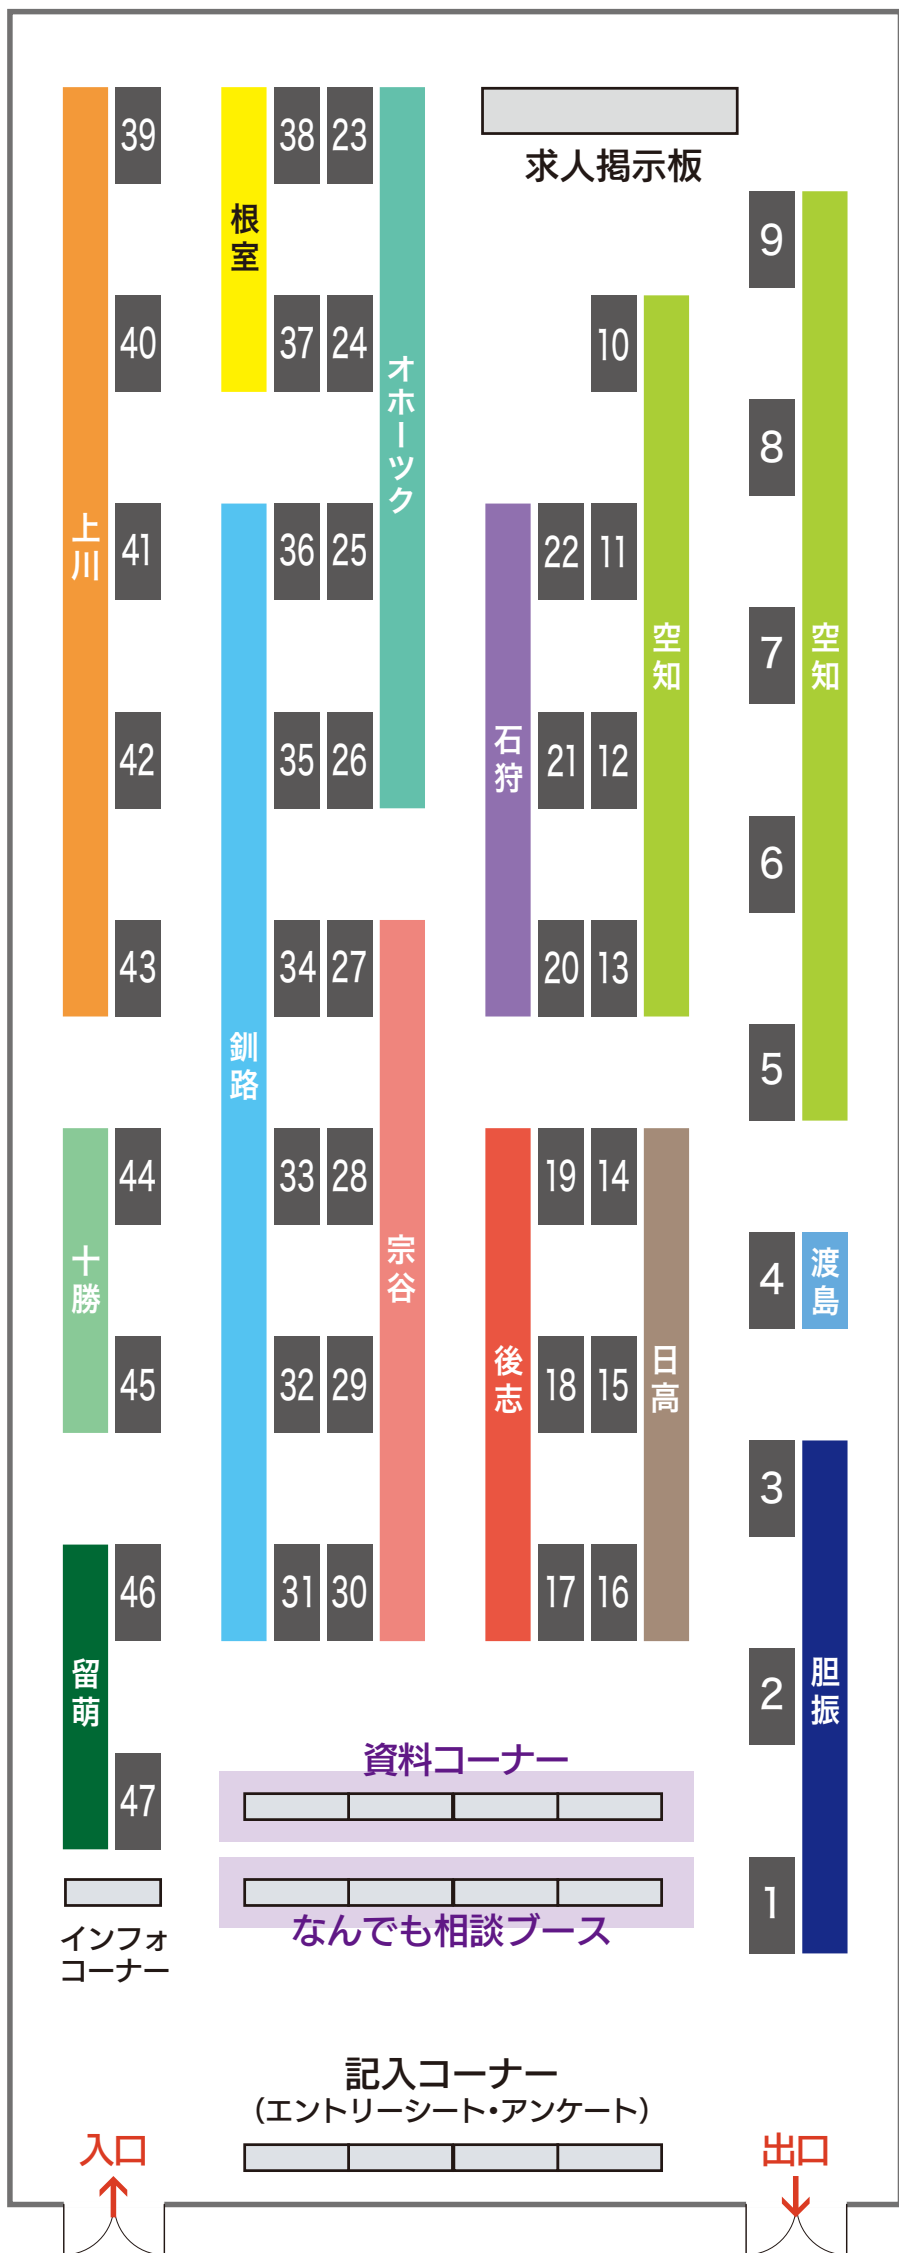

北海道新規就農フェア 会場MAP

ブース番号	出展名	地域
1	むかわ町地域担い手育成センター	胆振
2	厚真町	
3	伊達市農業担い手育成センター	
4	知内町地域担い手育成センター	渡島
5	岩見沢市	空知
6	一般財団法人 栗山町農業公社	
7	滝川市	
8	砂川市農業担い手育成センター	
9	一般財団法人 ピンネ農業公社	
10	深川市	
11	雨竜町農業地域担い手育成センター	
12	北竜町地域担い手育成センター	
13	沼田町(ぬまたアグリファーム)	
14	浦河町担い手育成総合支援協議会	
15	新ひだか町地域担い手育成センター	
16	平取町地域担い手育成センター	後志
17	蘭越町	
18	黒松内町	
19	仁木町新規就農受入協議会	石狩
20	公益財団法人 道央農業振興公社	
21	石狩市農業総合支援センター	釧路
22	当別町農業総合支援センター	
23	美幌みらい農業センター	根室
24	滝上町	
25	北オホーツク農業担い手対策協議会	上川
26	西興部村	
27	浜頓別町農業担い手育成センター	釧路
28	枝幸町	
29	稚内市	
30	幌延町酪農担い手育成センター	根室
31	標茶町担い手育成協議会	
32	厚岸町・JA釧路太田	上川
33	浜中町地域担い手育成総合支援協議会	
34	鶴居村	十勝
35	白糠町	
36	釧路農業協同組合連合会	留萌
37	別海町地域担い手育成センター	
38	根室生産農業協同組合連合会	上川
39	旭川市	
40	鷹栖町	十勝
41	一般財団法人 富良野市農業担い手育成機構	
42	美瑛町	留萌
43	名寄市農業担い手育成センター	
44	音更町農業再生協議会	留萌
45	広尾町農業担い手育成センター	
46	初山別村地域担い手育成センター	留萌
47	天塩町営農担い手協議会	

なんでも相談ブース【(公財)北海道農業公社】
/就職・就農するまでのステップやインターンシップについての相談

資料コーナー/出展市町村の資料を設置